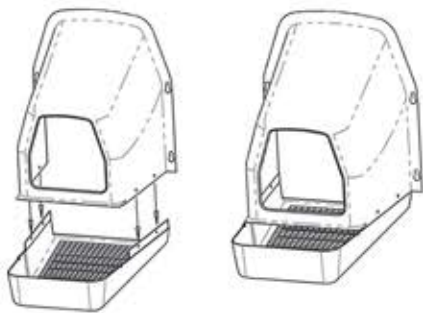

ZNÁŠKOVEJ HNIEZDO PRE SLEPICE SO ZBERNÝM KOŠÍKOM NA VAJCIA

GAUN NA NOŽIČKÁCH DVOJITÉ

KOMPONENTY:

Obsah balenia:

Košík (čierne) (2) Zadná doska (čierna) (1)
 Veko košíka (čierne) (2) Nožičky (8)

Kukaň (zelená) (2)

Príslušenstvo:

Skrutka (8)
 Plastová matica (8)
 Plastová skrutka Viking (5)

Potrebné nástroje

Nie sú potrebné žiadne nástroje

POKYNY NA MONTÁŽ A INŠTALÁCIU:

Obr. 1

Vyrovajte na seba otvory z košíka a kukane, ako je znázornené na obrázku 1.

Obr. 2

Pomocou skrutiek a plastových matíc pripevnite kukaň ku košíku.

Obr. 3

Priložte veko ku košíku podľa obrázku 3. Zatlačte, kým veko nezapadne do drážok v košíku.

Obr. 4

Upevnite nožičky otvormi kukane, ako je znázornené na obrázku. Pre inštaláciu druhého hniezda zopakujte kroky 1 až 4.