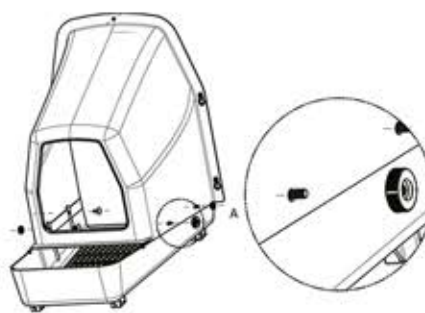

Príslušenstvo:

Skrutka (8)
 Plastová matica (8)
 Plastová skrutka Viking (5)

Potrebné nástroje

Nie sú potrebné žiadne nástroje

POKYNY NA MONTÁŽ A INŠTALÁCIU:

Obr. 1

Vyrovajte na seba otvory z košíka a kukane, ako je znázornené na obrázku 1.