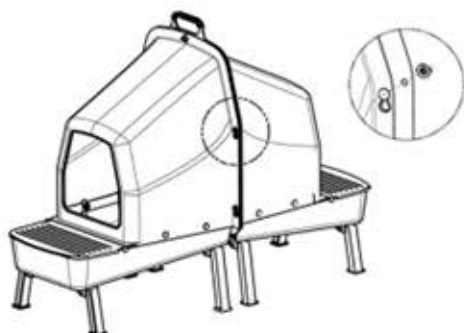

ZNÁŠKOVEJ HNIEZDO PRE SLEPICE SO ZBERNÝM KOŠÍKOM NA VAJCIA

GAUN NA NOŽIČKÁCH DVOJITÉ

KOMPONENTY:

Obsah balenia:

Košík (čierne) (2) Zadná doska (čierna) (1)
 Veko košíka (čierne) (2) Nožičky (8)

Kukaň (zelená) (2)

Obr. 2

Pomocou skrutiek a plastových matíc pripevnite kukaň ku košíku.

Obr. 3

Priložte veko ku košíku podľa obrázku 3. Zatlačte, kým veko nezapadne do drážok v košíku.

Obr. 4

Upevnite nožičky otvormi kukane, ako je znázornené na obrázku. Pre inštaláciu druhého hniezda zopakujte kroky 1 až 4.

Obr. 5

Zarovnajzte zadnú dosku s otvormi podľa obrázku. Po upevnení vložte plastové skrutky Viking a matice.